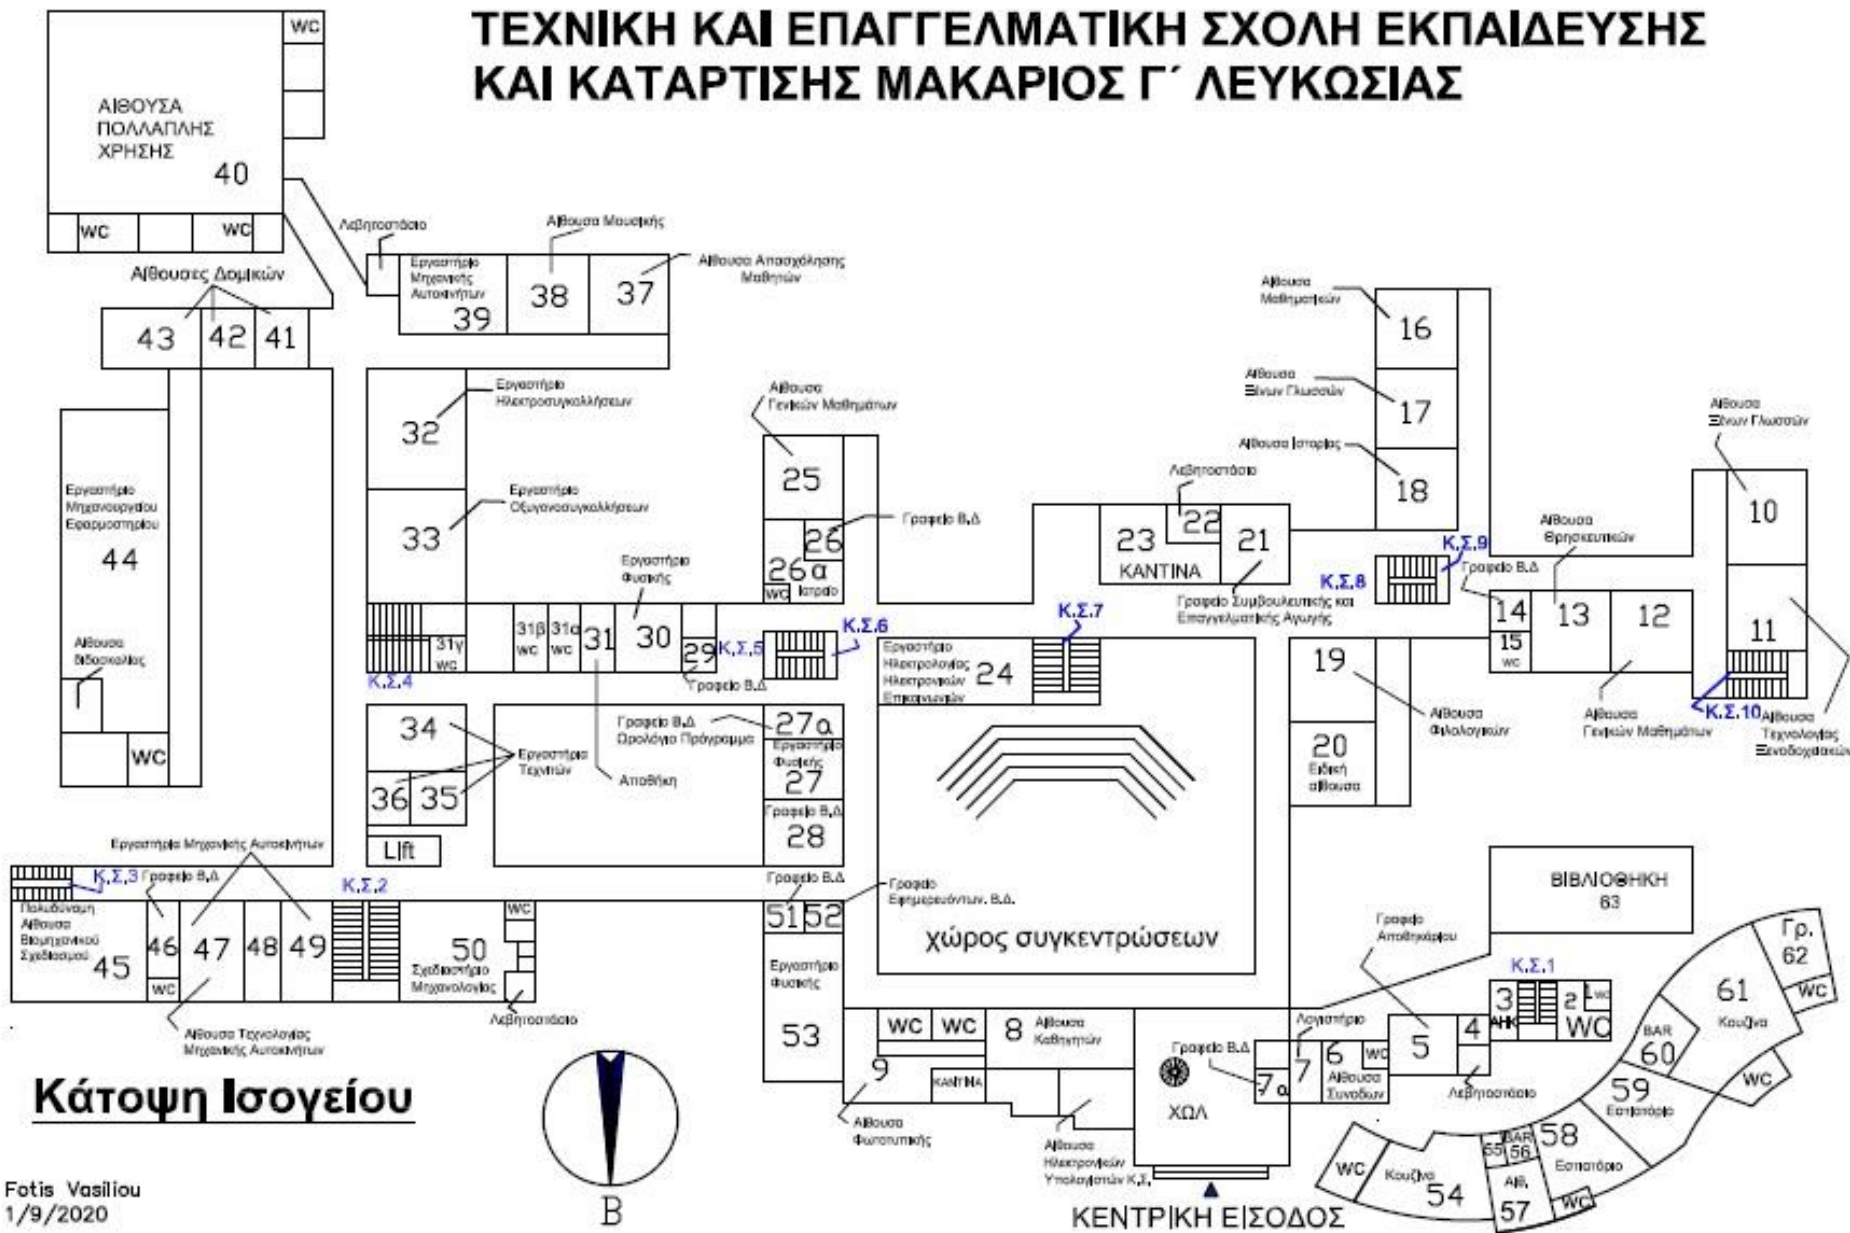

ΤΕΧΝΙΚΗ ΚΑΙ ΕΠΑΓΓΕΛΜΑΤΙΚΗ ΣΧΟΛΗ ΕΚΠΑΙΔΕΥΣΗΣ ΚΑΙ ΚΑΤΑΡΤΙΣΗΣ ΜΑΚΑΡΙΟΣ Γ΄ ΛΕΥΚΩΣΙΑΣ

Κάτοψη Ισογείου

Fotis Vasiliou
1/9/2020

ΚΕΝΤΡΙΚΗ ΕΙΣΟΔΟΣ